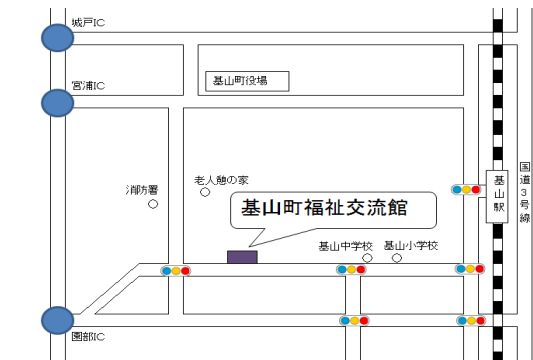

福祉交流館だより H30.11月号

【問合せ先】

基山町福祉交流館（きやまんふれあいセンター）

基山町大字宮浦1006-1

TEL 92-2101

発行所：基山町社会福祉協議会 TEL 92-3311

月	火	水	木	金	土	日
～交流広場（無料）～ どなたでもご自由にご利用いただけます。ベビーカーのままご来館いただけます。 			1	2 13:30 折り紙サロン 「クリスマスカード」	3 文化の日	4
5	6	7	8	9	10	11
休館日	10:00 「ふまねっと」 13:00 ふれあい麻雀	9:00 きやまん農園	10:00 立ち寄りサロン 「クリスマスリース」	10:00 おもちゃ図書館		
12	13	14	15	16	17	18
休館日	13:00 ふれあい麻雀	9:00 きやまん農園				
19	20	21	22	23	24	25
休館日	10:00 「ふまねっと」 13:00 ふれあい麻雀	9:00 きやまん農園		勤労感謝の日	10:00 チャレンジ教室 「クリスマスリース」作り	
26	27	28	29	30		
休館日	13:00 ふれあい麻雀	9:00 きやまん農園 「農園講習会」				

利用のご案内

町内に住所を有する方及び町内に勤務する方が利用できます。

☆開館時間

午前9時から午後7時（ただし、占有スペースは、利用日の7日前までに利用申請されると午後9時まで延長可能）

☆休館日

毎週月曜日（ただし、月曜日が休日の場合は、その翌日）

12月29日から1月3日まで

☆占有スペースの利用申請方法

利用を希望する日の2か月前の月初めから可能です。所定の申請書に必要事項を記入し、利用料と共に申請してください。

☆利用料金（1時間当たり）

	使用料	冷暖房費
学習室	120円	100円
多目的室	130円	100円
創作活動室	160円	200円

詳しくは裏面をご覧ください