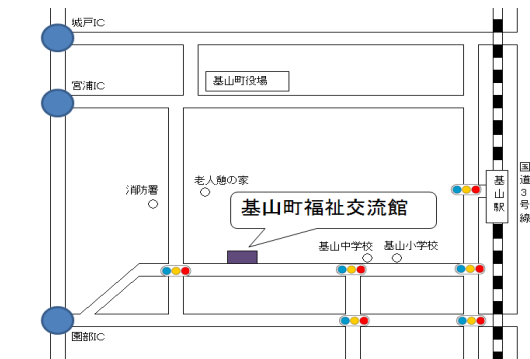

利用のご案内

町内に住所を有する方及び町内に勤務する方が利用できます。

☆開館時間

午前9時から午後7時(ただし、占有スペースは、利用日の7日前までに利用申請されると午後9時まで延長可能)

☆休館日

毎週月曜日(ただし、月曜日が休日の場合は、その翌日)

12月29日から1月3日まで

☆占有スペースの利用申請方法

利用を希望する日の2か月前の月初めから可能です。所定の申請書に必要事項を記入し、利用料と共に申請してください。

☆利用料金(1時間当たり)

	使用料	冷暖房費
学習室	120円	100円
多目的室	130円	100円
創作活動室	160円	200円

詳しくは裏面をご覧ください

要申込

ふれあい麻雀

麻雀は頭や指先を使い、健康づくりや認知症予防に効果的です。
みんなでおしゃべりを楽しみながら楽しく、仲間づくりはいかがですか。

日 時：毎週火曜日 13:00～16:00

*初心者麻雀講習会 5月8日(火)

女性の参加者も大歓迎です。

要申込

チャレンジ
教室

ピカピカウォークラリー

みんなでごみ拾いをしながら、6区公民館から水門跡までクイズやゲームにチャレンジしよう!

日 時：5月19日(土)
10:00～12:00